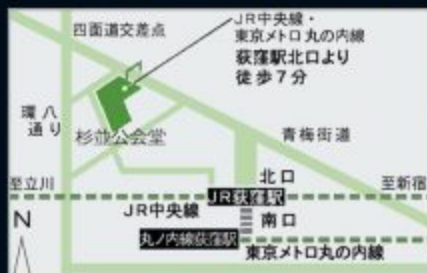

## 杉並公会堂 小ホール

開場 13:30 開演 14:00

全席自由席

一般 ¥3,500 学生 ¥1,500

※杉並公会堂友の会割引：¥3,150 (杉並公会堂販売のみ)  
 ■ 学生券の取り扱い、スウィングエースのみにあります。

感染症対策について/皆様へのお願い ~ 入場時の検温、マスクの着用および手指のアルコール消毒にご協力ください ~

入場者数の制限およびソーシャルディスタンス確保に伴い、座席を半数以下に致しております。左右隣を空けた分散着席にご協力ください。お連れ様であっても間隔を空けてご着席下さいようお願い申し上げます。座席は自由席ですが、座席に用意いたします用紙にお名前、連絡先のご記入をお願いいたします。お帰りの際に回収箱にお入れください。

### チケット取り扱い・販売

■ スウィングエース <http://www.swingace.com/>

TEL 080-3368-8772 / 03-6768-8772 (留守電対応) E-mail [ticket@swingace.com](mailto:ticket@swingace.com)

■ 杉並公会堂 (10:00~19:00 臨時休館日を除く)

電話 チケットセンター 03-5347-4450 杉並公会堂1階ハーモニープラザ内

■ チケットぴあ TEL 0570-02-9999

※ 第二回 9月7日(月) Pコード / 179-390  
 ※ 第三回 12月16日(水) Pコード / 179-391  
 ※ 第四回 3月16日(火) Pコード / 179-392

[直接購入] セブン-イレブン / ぴあ店舗

主催 スウィングエース(鈴木直樹音楽事務所)

共催 杉並公会堂(株式会社王設備サービス)